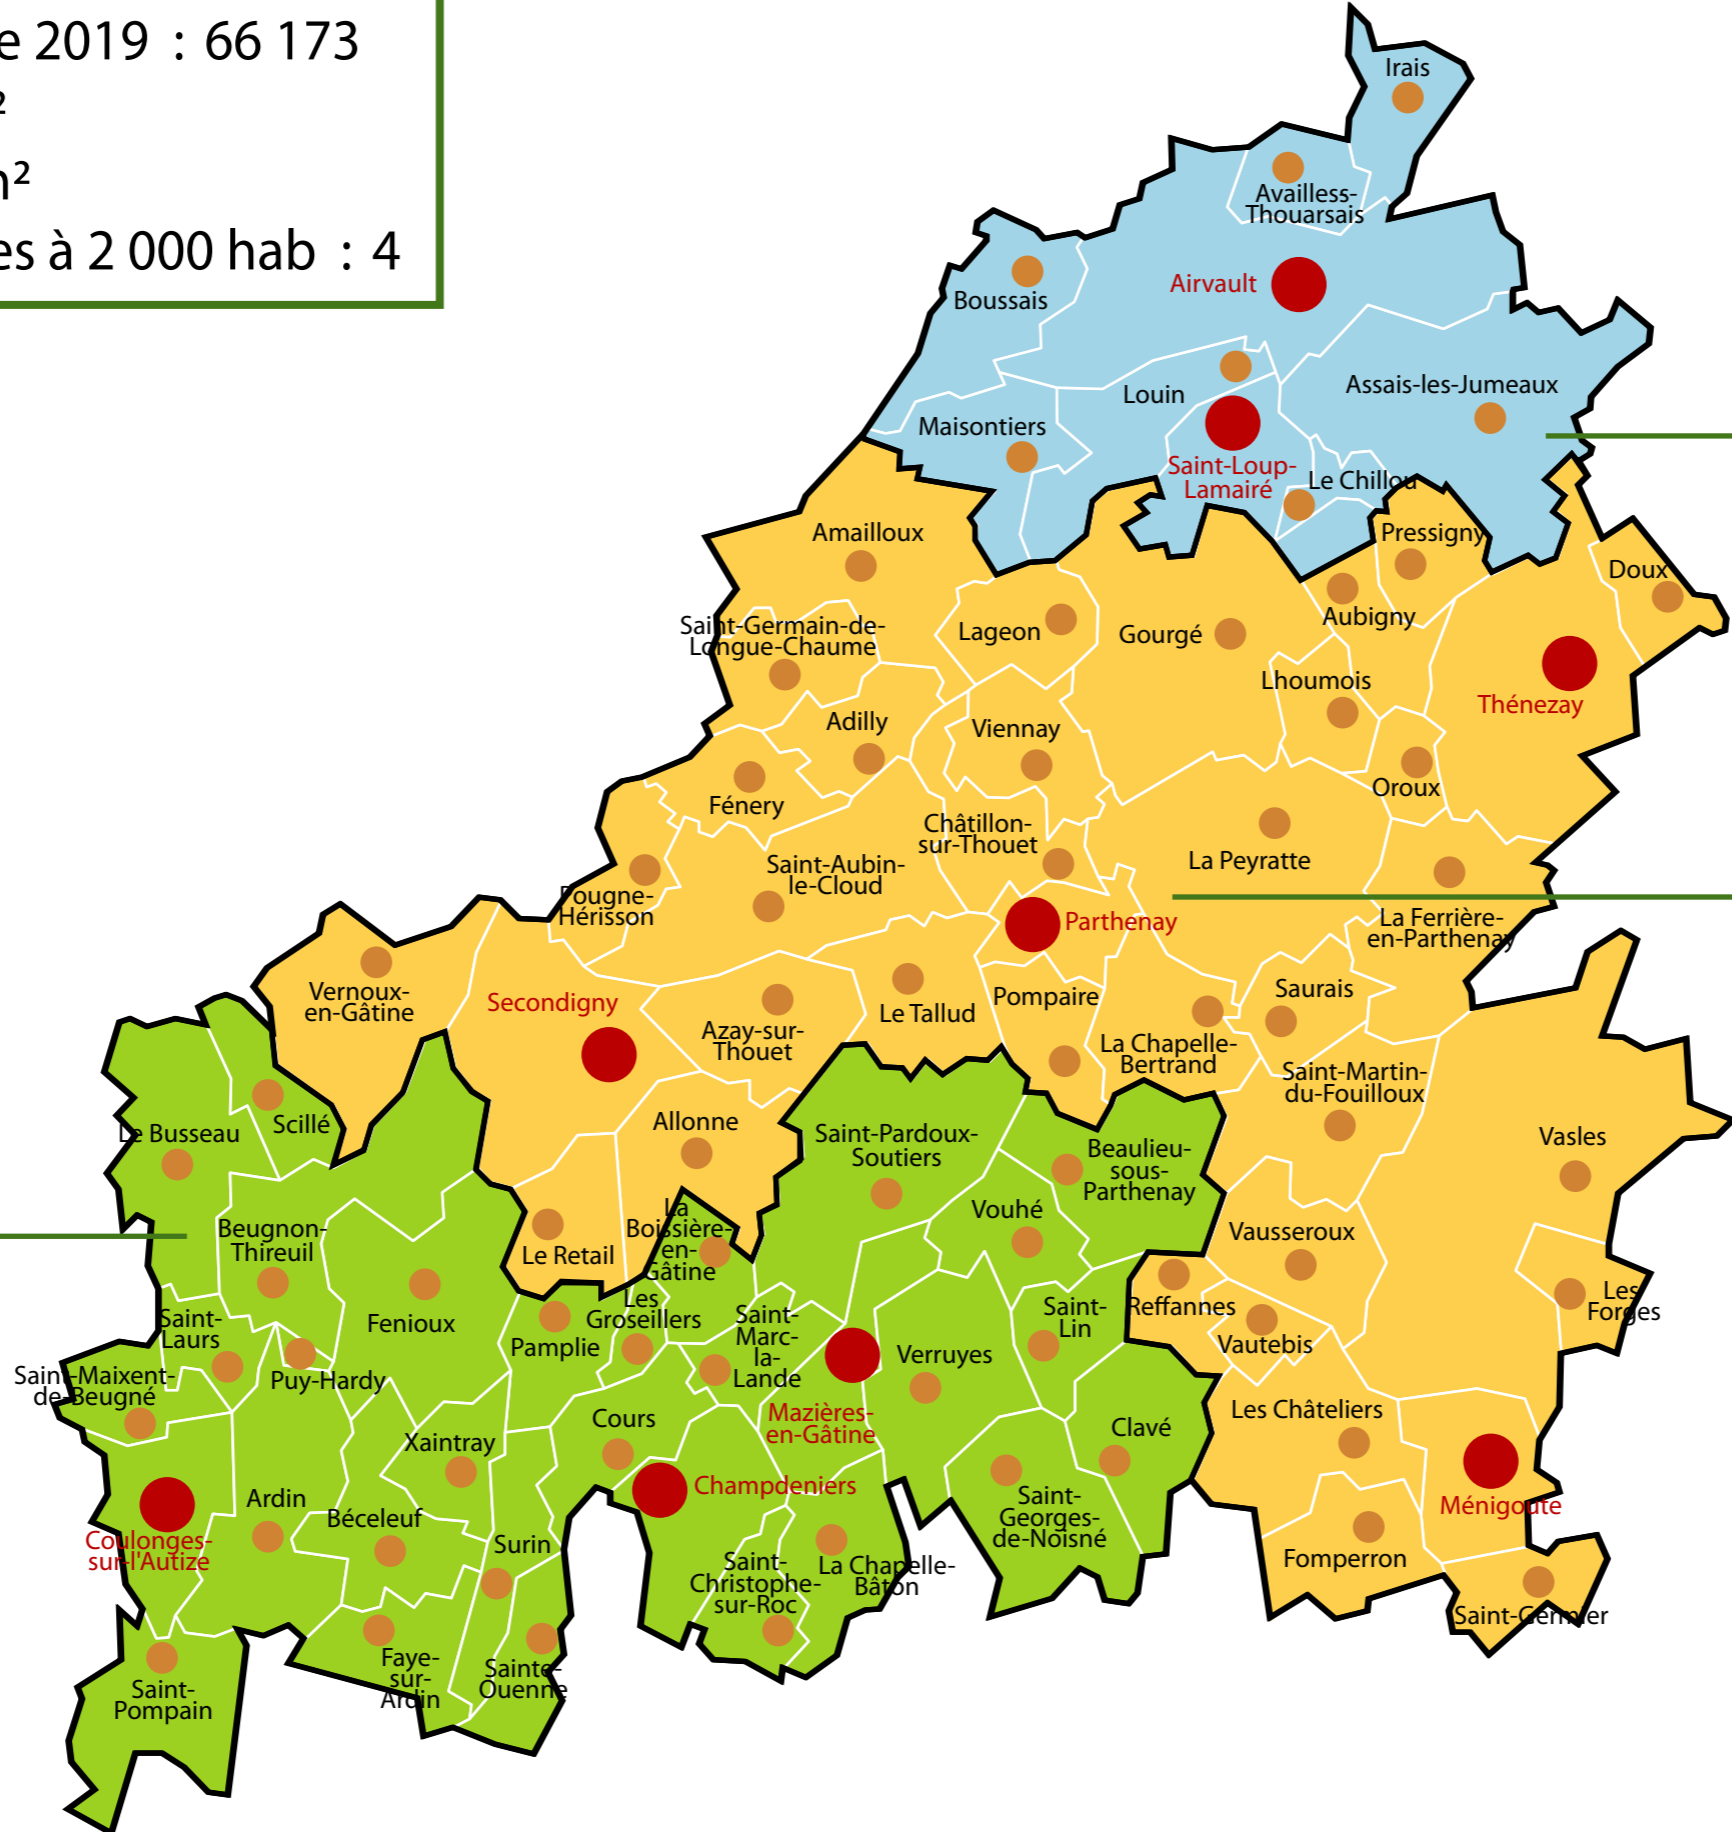

Périmètre et groupements de communes du Pays de Gâtine au 1er janvier 2019

nombre de communes : 78
population municipale 2019 : 66 173
superficie : 1 600 km²
densité : 41,4 hab/km²
communes supérieures à 2 000 hab : 4

communauté de communes
Airvaudais - Val du Thouet
9 communes - 6 918 hab.

communauté de communes de
Parthenay-Gâtine
38 communes - 37 782 hab.

communauté de communes
Val de Gâtine
31 communes - 21 473 hab.