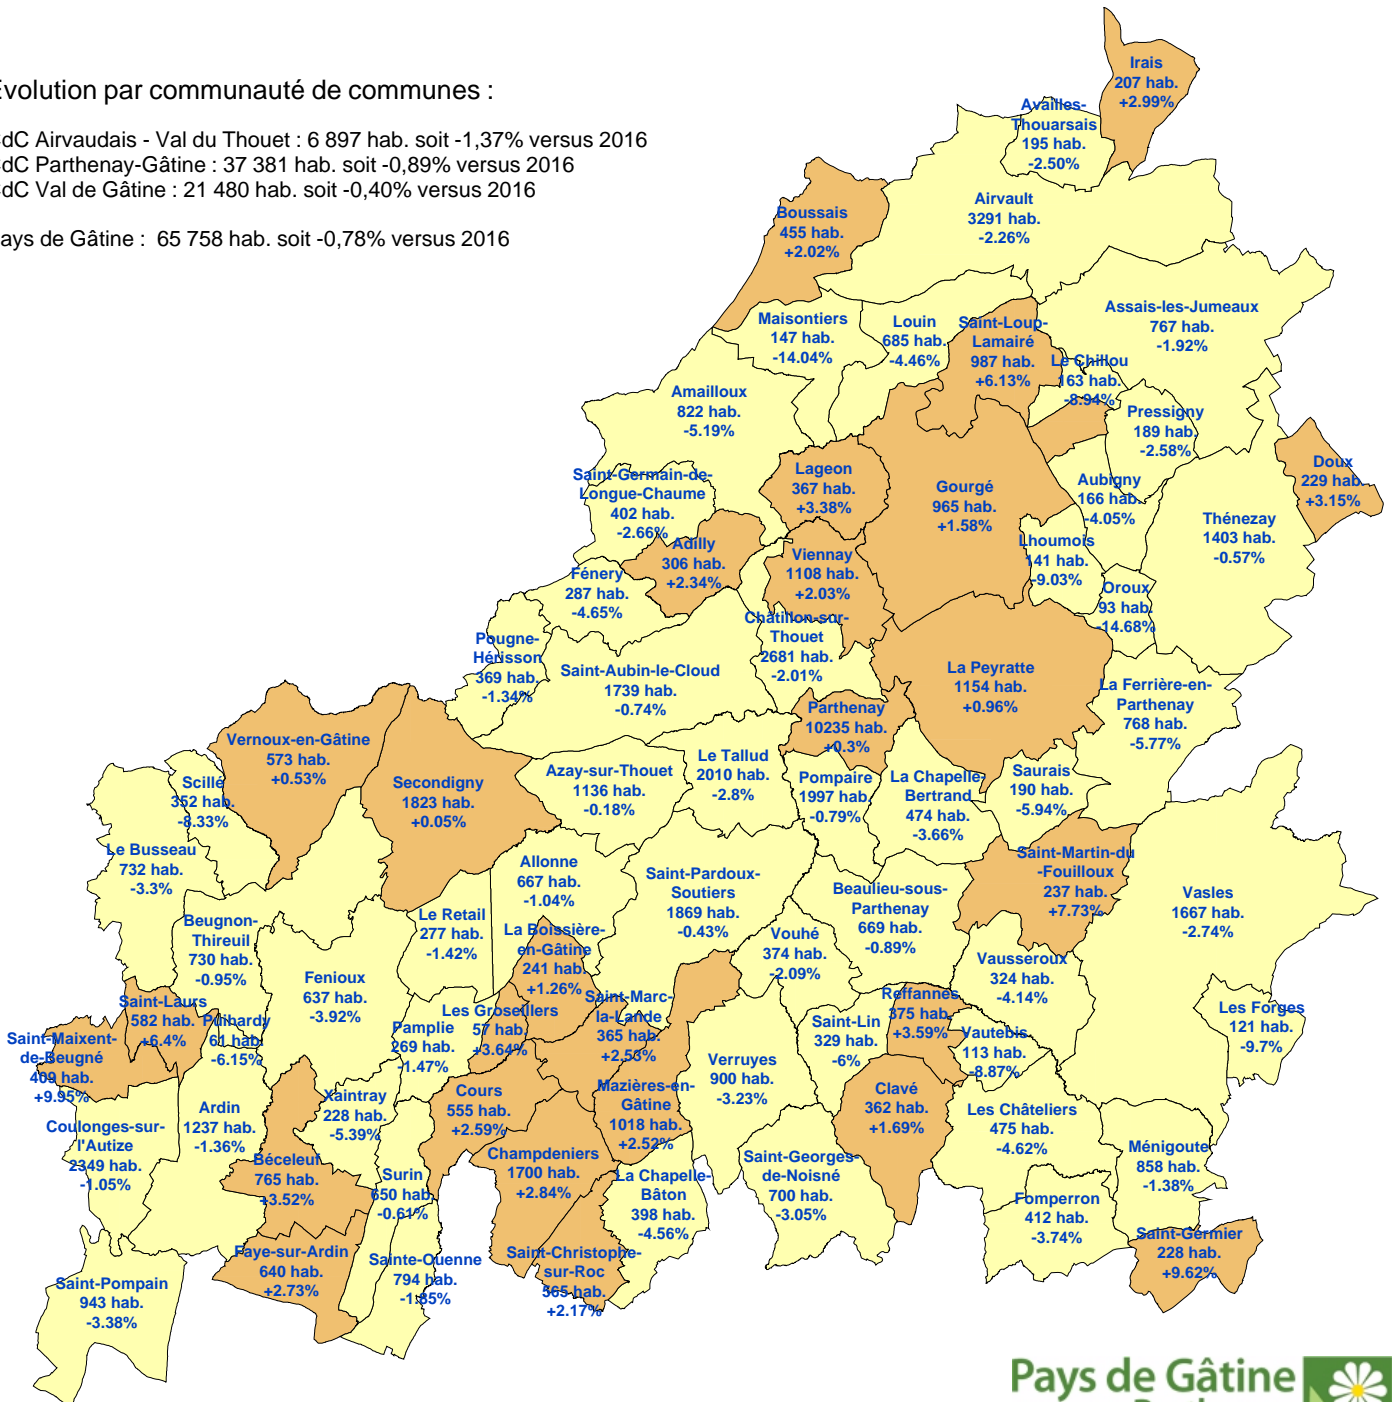

Evolution par commune du nombre d'habitants entre 2016 et 2021 sur le territoire du Pays de Gâtine (source Insee)

Evolution de la population par commune entre 2016 et 2021

Evolution par communauté de communes :

CdC Airvaudais - Val du Thouet : 6 897 hab. soit -1,37% versus 2016

CdC Parthenay-Gâtine : 37 381 hab. soit -0,89% versus 2016

CdC Val de Gâtine : 21 480 hab. soit -0,40% versus 2016

Pays de Gâtine : 65 758 hab. soit -0,78% versus 2016