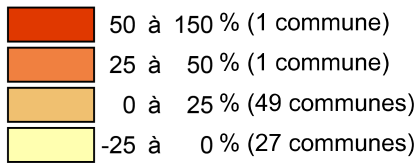

# Evolution par commune du nombre d'habitants entre 2006 et 2021 sur le territoire du Pays de Gâtine (source Insee)

Evolution de la population par commune entre 2006 et 2021

Evolution par communauté de communes :