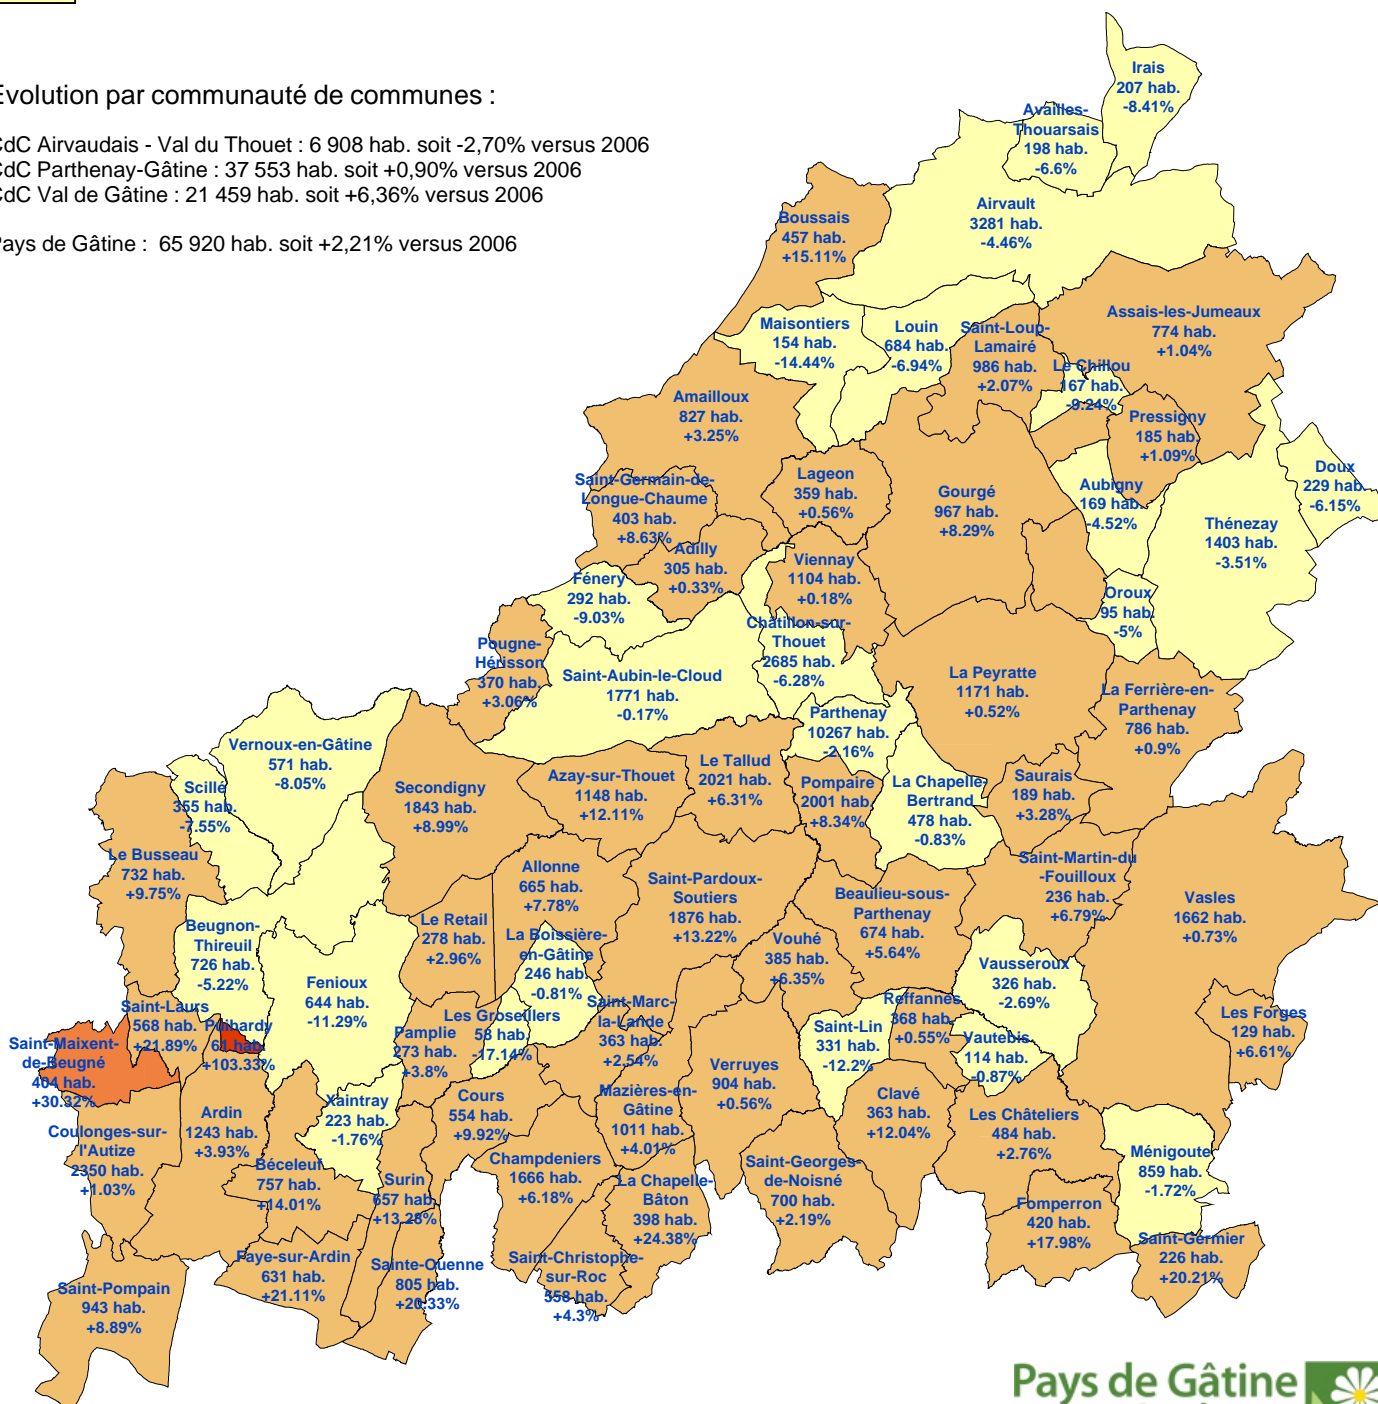

Evolution par commune du nombre d'habitants entre 2006 et 2020 sur le territoire du Pays de Gâtine (source Insee)

Evolution de la population par commune entre 2006 et 2020

Evolution par communauté de communes :

CdC Airvaudais - Val du Thouet : 6 908 hab. soit -2,70% versus 2006

CdC Parthenay-Gâtine : 37 553 hab. soit +0,90% versus 2006

CdC Val de Gâtine : 21 459 hab. soit +6,36% versus 2006

Pays de Gâtine : 65 920 hab. soit +2,21% versus 2006