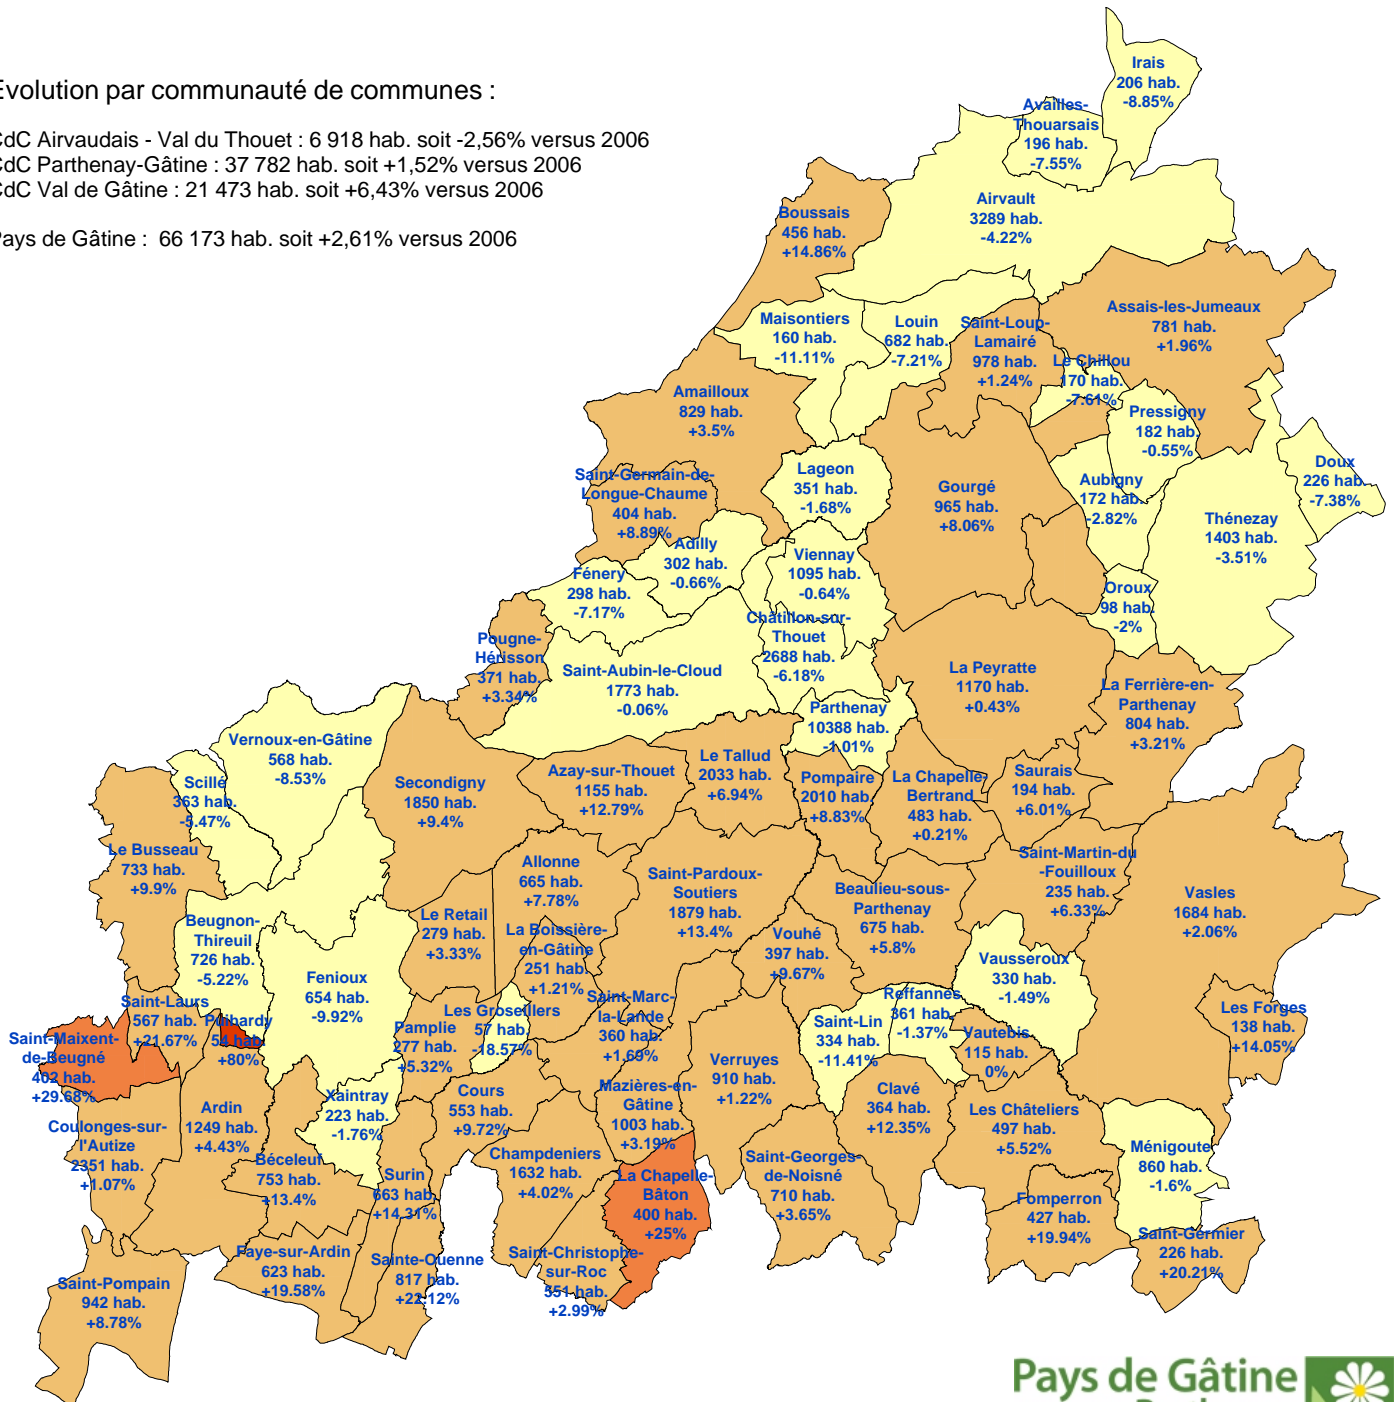

Evolution par commune du nombre d'habitants entre 2006 et 2019 sur le territoire du Pays de Gâtine (source Insee)

Evolution de la population par commune entre 2006 et 2019

Evolution par communauté de communes :

CdC Airvaudais - Val du Thouet : 6 918 hab. soit -2,56% versus 2006

CdC Parthenay-Gâtine : 37 782 hab. soit +1,52% versus 2006

CdC Val de Gâtine : 21 473 hab. soit +6,43% versus 2006

Pays de Gâtine : 66 173 hab. soit +2,61% versus 2006