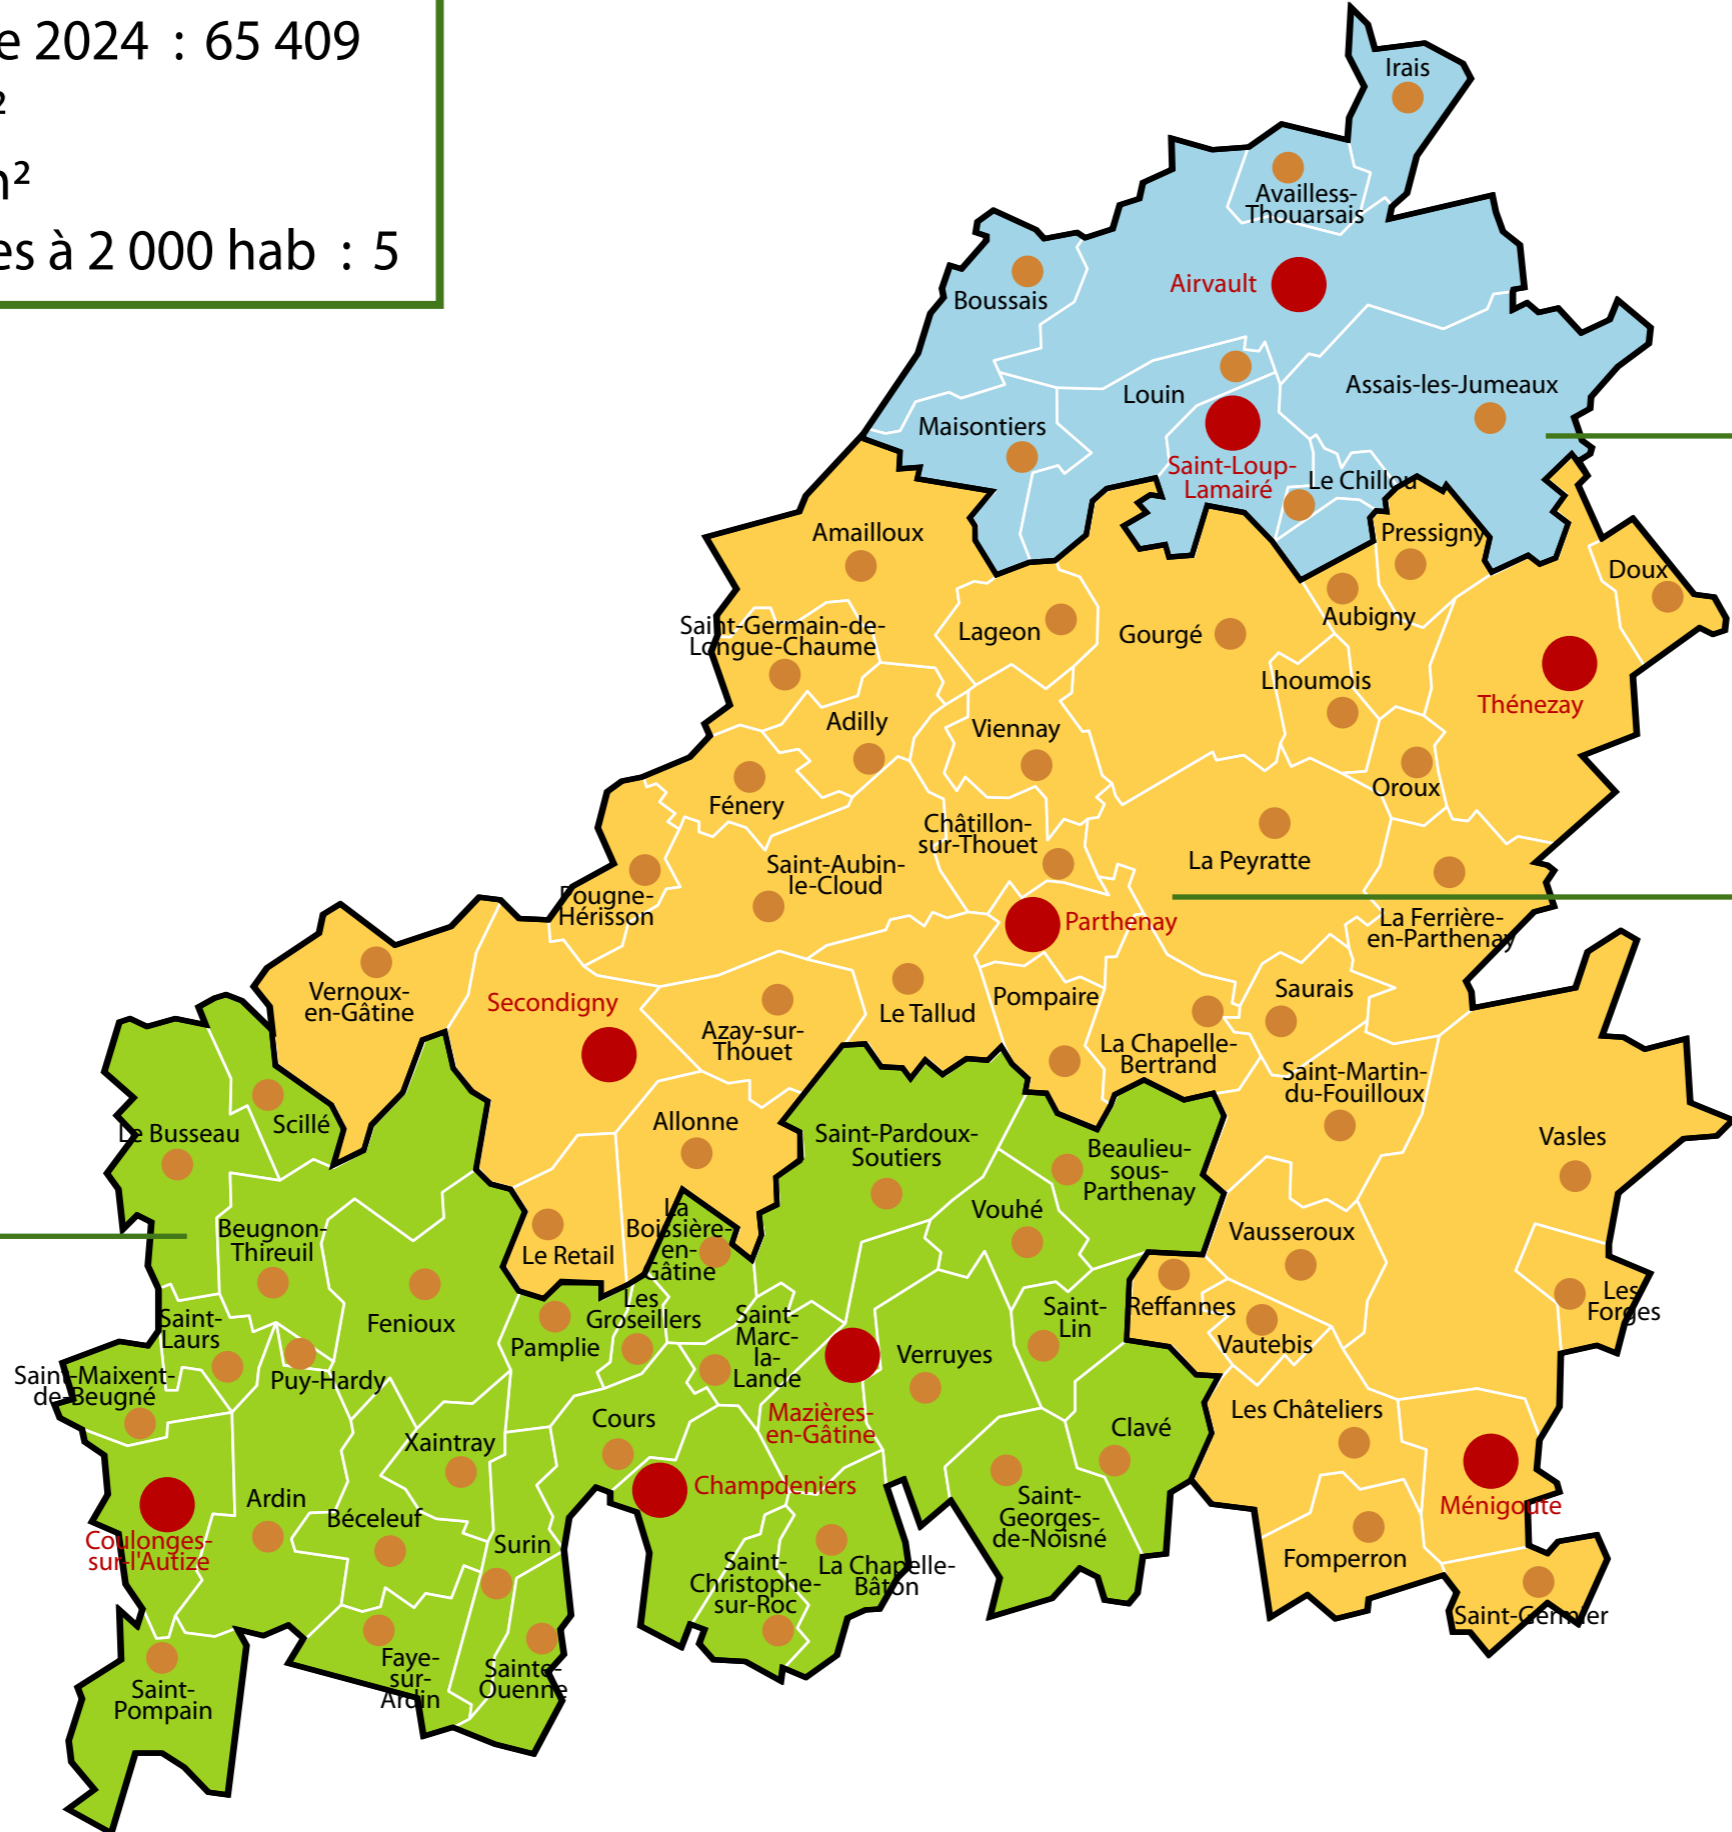

Périmètre et groupements de communes du Pays de Gâtine au 1er janvier 2025

nombre de communes : 78
population municipale 2024 : 65 409
superficie : 1 624 km²
densité : 40,3 hab/km²
communes supérieures à 2 000 hab : 5

communauté de communes
Airvaudais - Val du Thouet
9 communes - 6 913 hab.

communauté de communes de
Parthenay-Gâtine
38 communes - 36 926 hab.

communauté de communes
Val de Gâtine
31 communes - 21 570 hab.