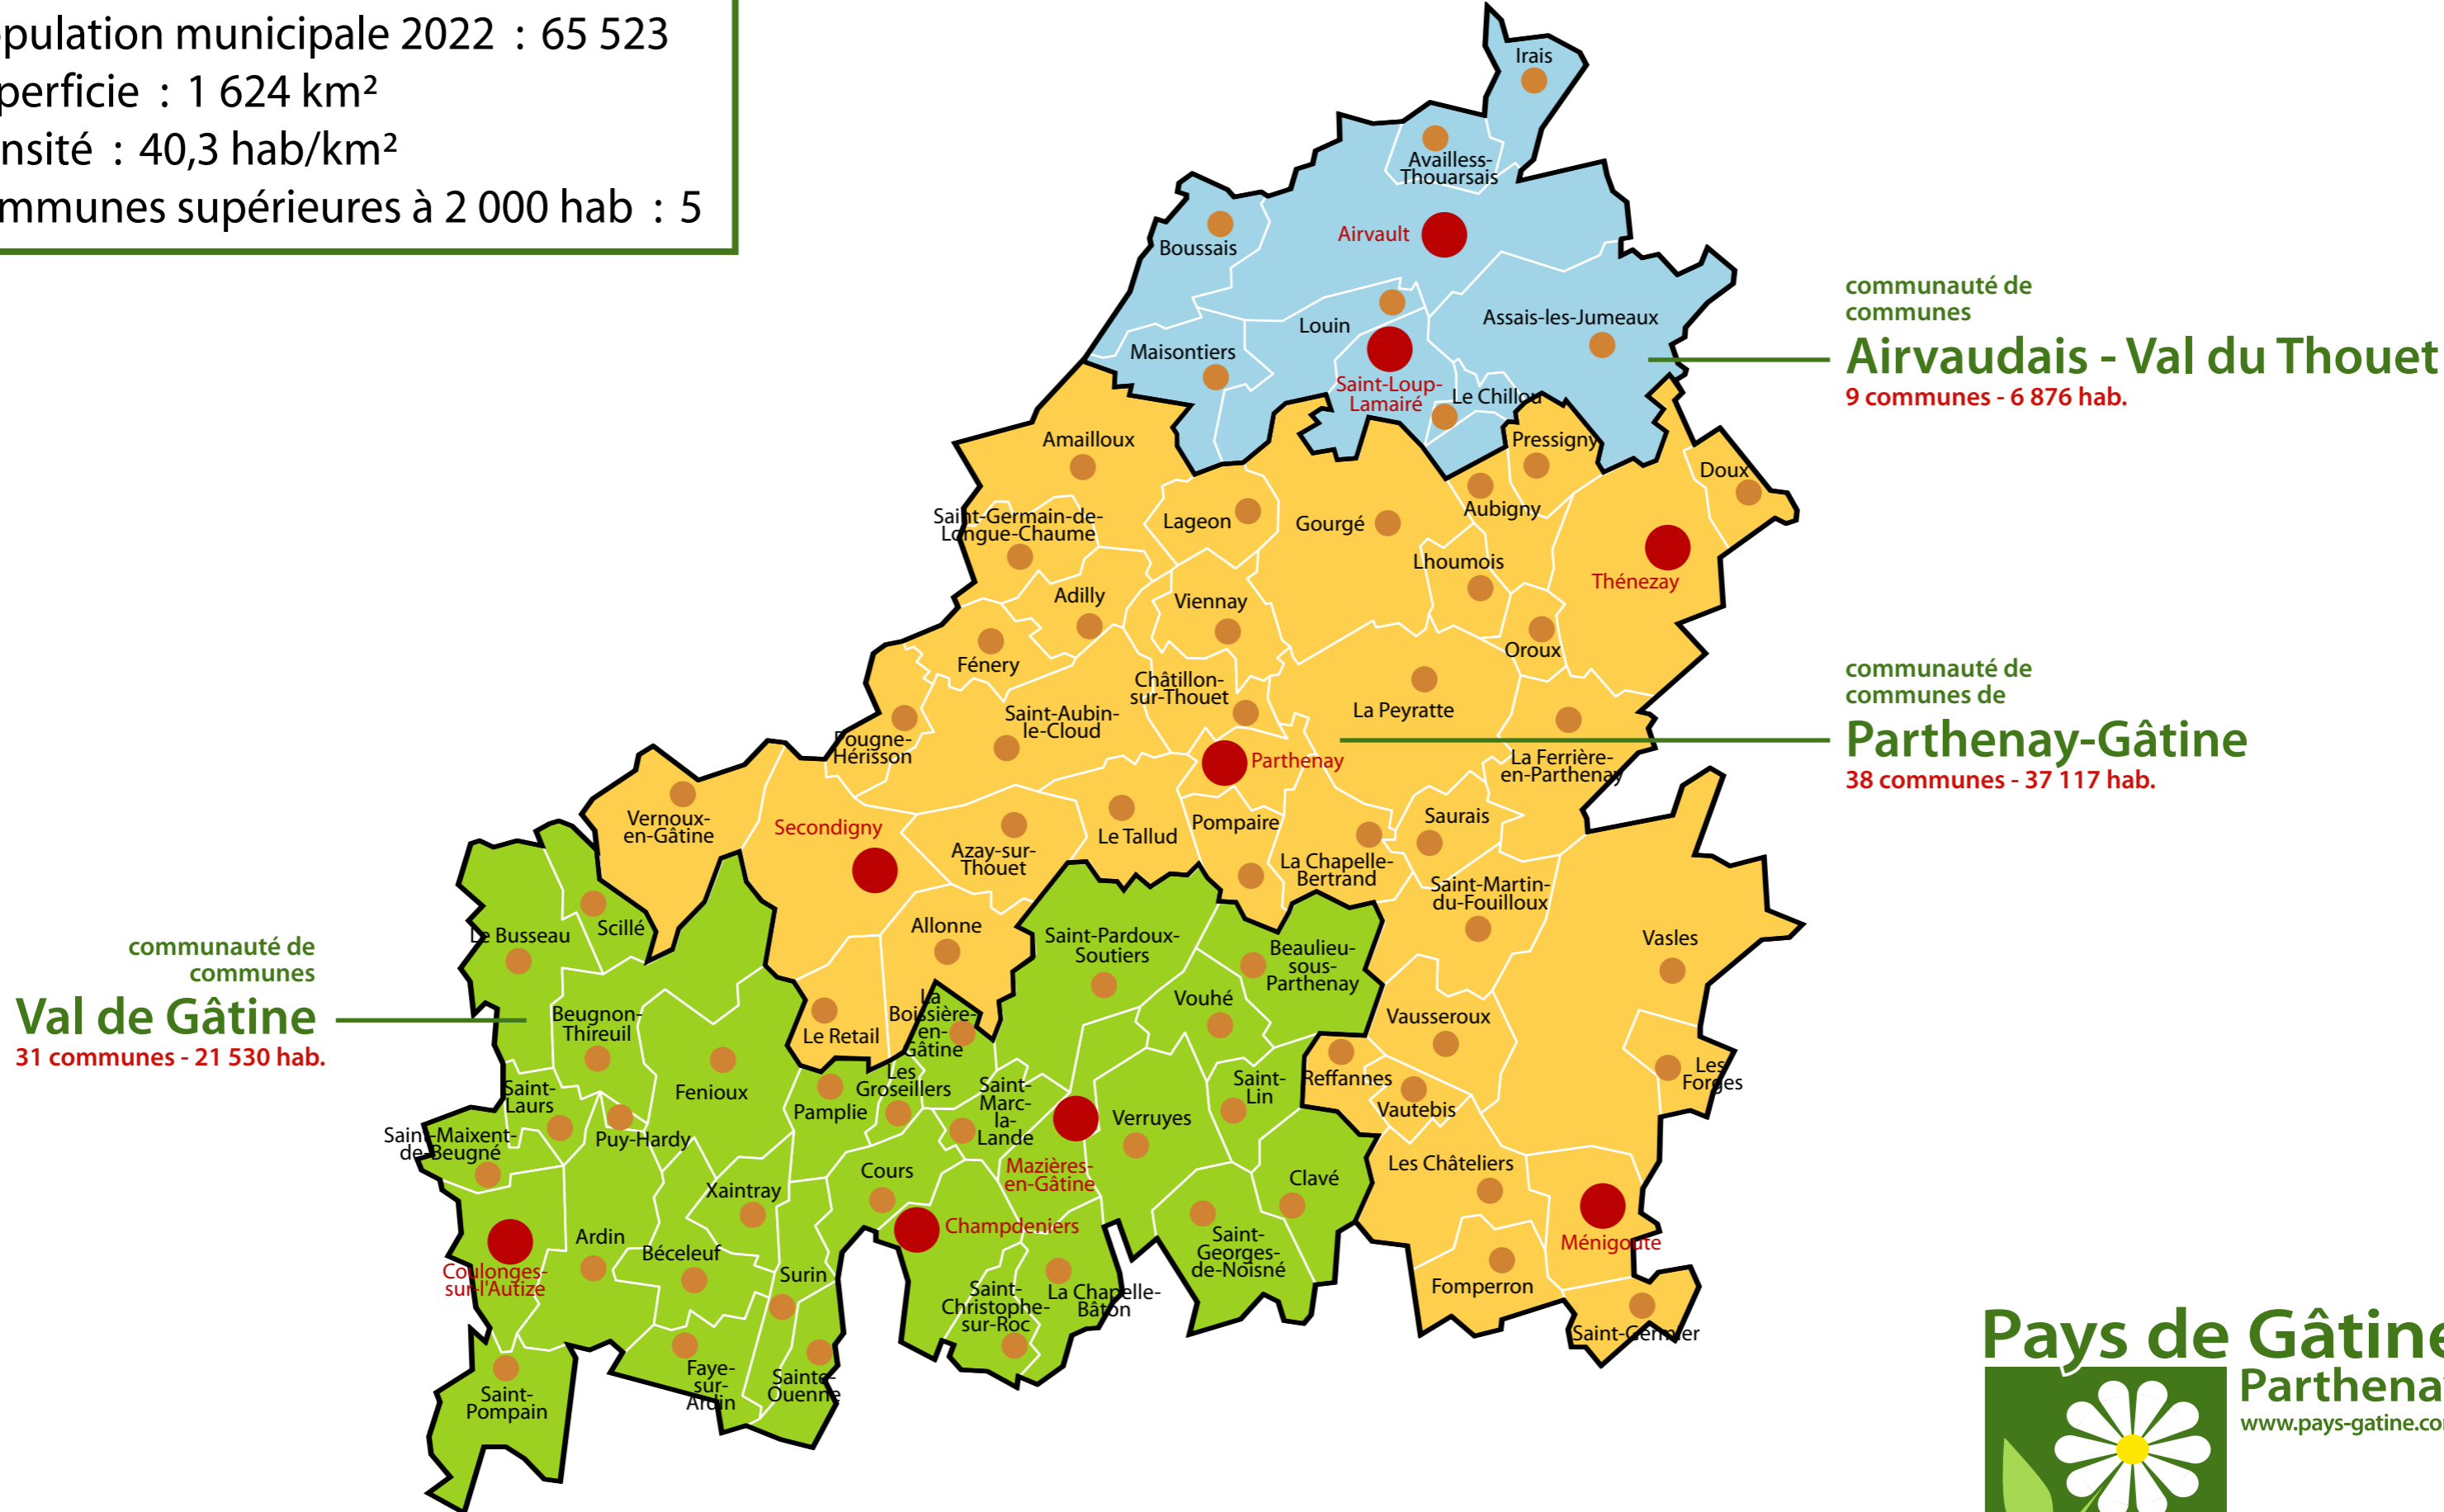

Périmètre et groupements de communes du Pays de Gâtine au 1er janvier 2022

nombre de communes : 78
population municipale 2022 : 65 523
superficie : 1 624 km²
densité : 40,3 hab/km²
communes supérieures à 2 000 hab : 5

communauté de communes
Airvaudais - Val du Thouet
9 communes - 6 876 hab.

communauté de communes de
Parthenay-Gâtine
38 communes - 37 117 hab.

communauté de communes
Val de Gâtine
31 communes - 21 530 hab.