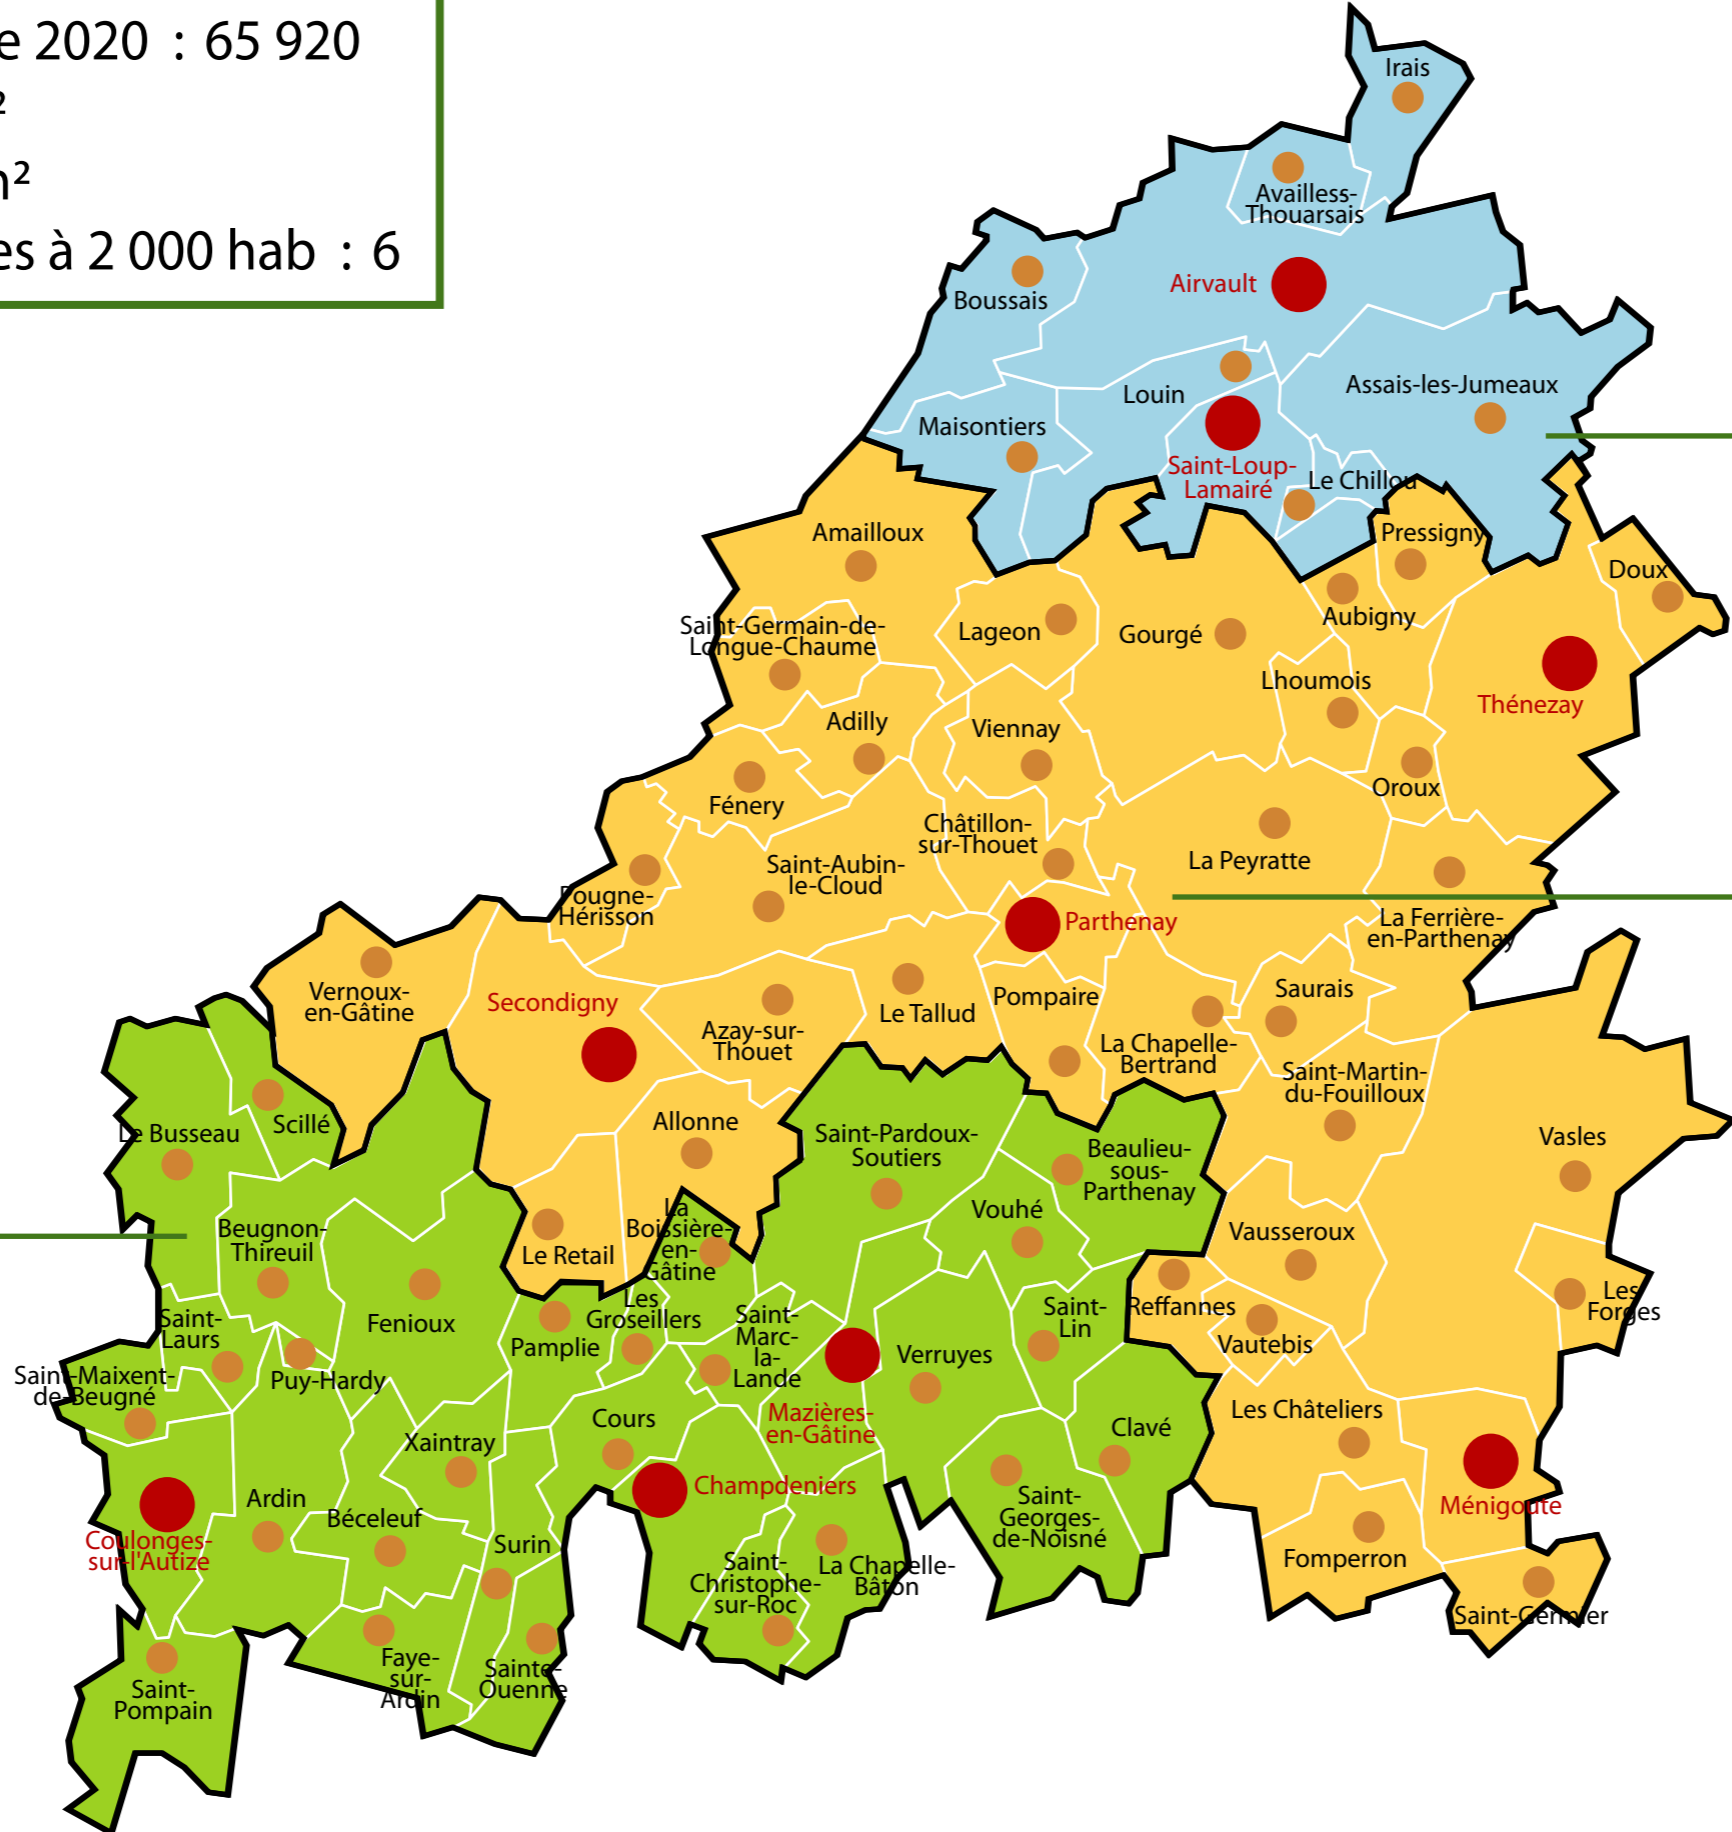

Périmètre et groupements de communes du Pays de Gâtine au 1er janvier 2020

nombre de communes : 78
population municipale 2020 : 65 920
superficie : 1 624 km²
densité : 40,6 hab/km²
communes supérieures à 2 000 hab : 6

communauté de communes
Airvaudais - Val du Thouet
9 communes - 6 908 hab.

communauté de communes de
Parthenay-Gâtine
38 communes - 37 553 hab.

communauté de communes
Val de Gâtine
31 communes - 21 459 hab.